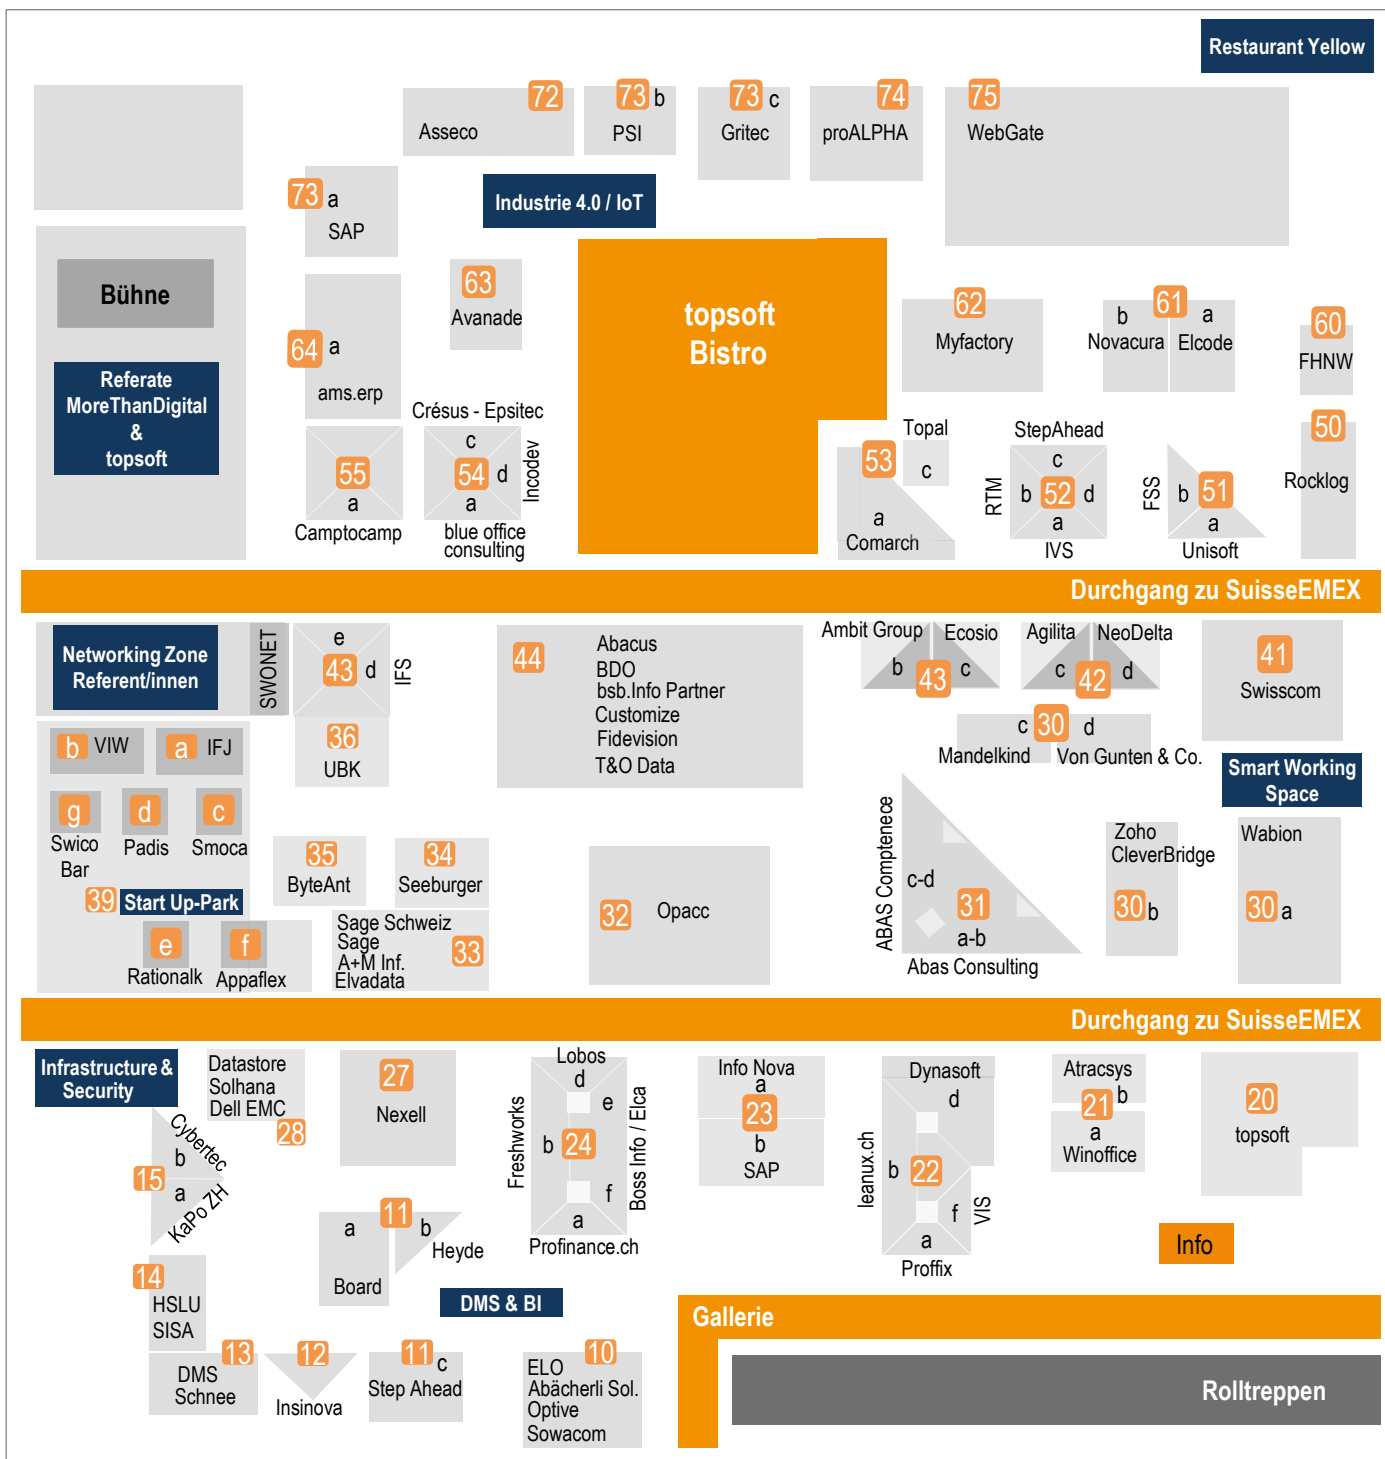

topsoft Fachmesse

28./29. August 2018 Messe Zürich

Hallenplan per 30.7.2018

Partner